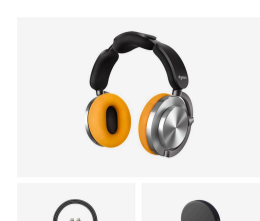

### Dyson Ontrac sluchátka žlutá/hliníková šedá

Sluchátka v novém pojetí. ANC funkce potlačení hluku, nejlepší ve své třídě. Výdrž baterie až 55 hodin. Navrženy pro celodenní pohodlí.

#### Obsah dodávky

- Sluchátka
- Nabíjecí USB-C kabel
- Pouzdro OnTrac™ Slimline